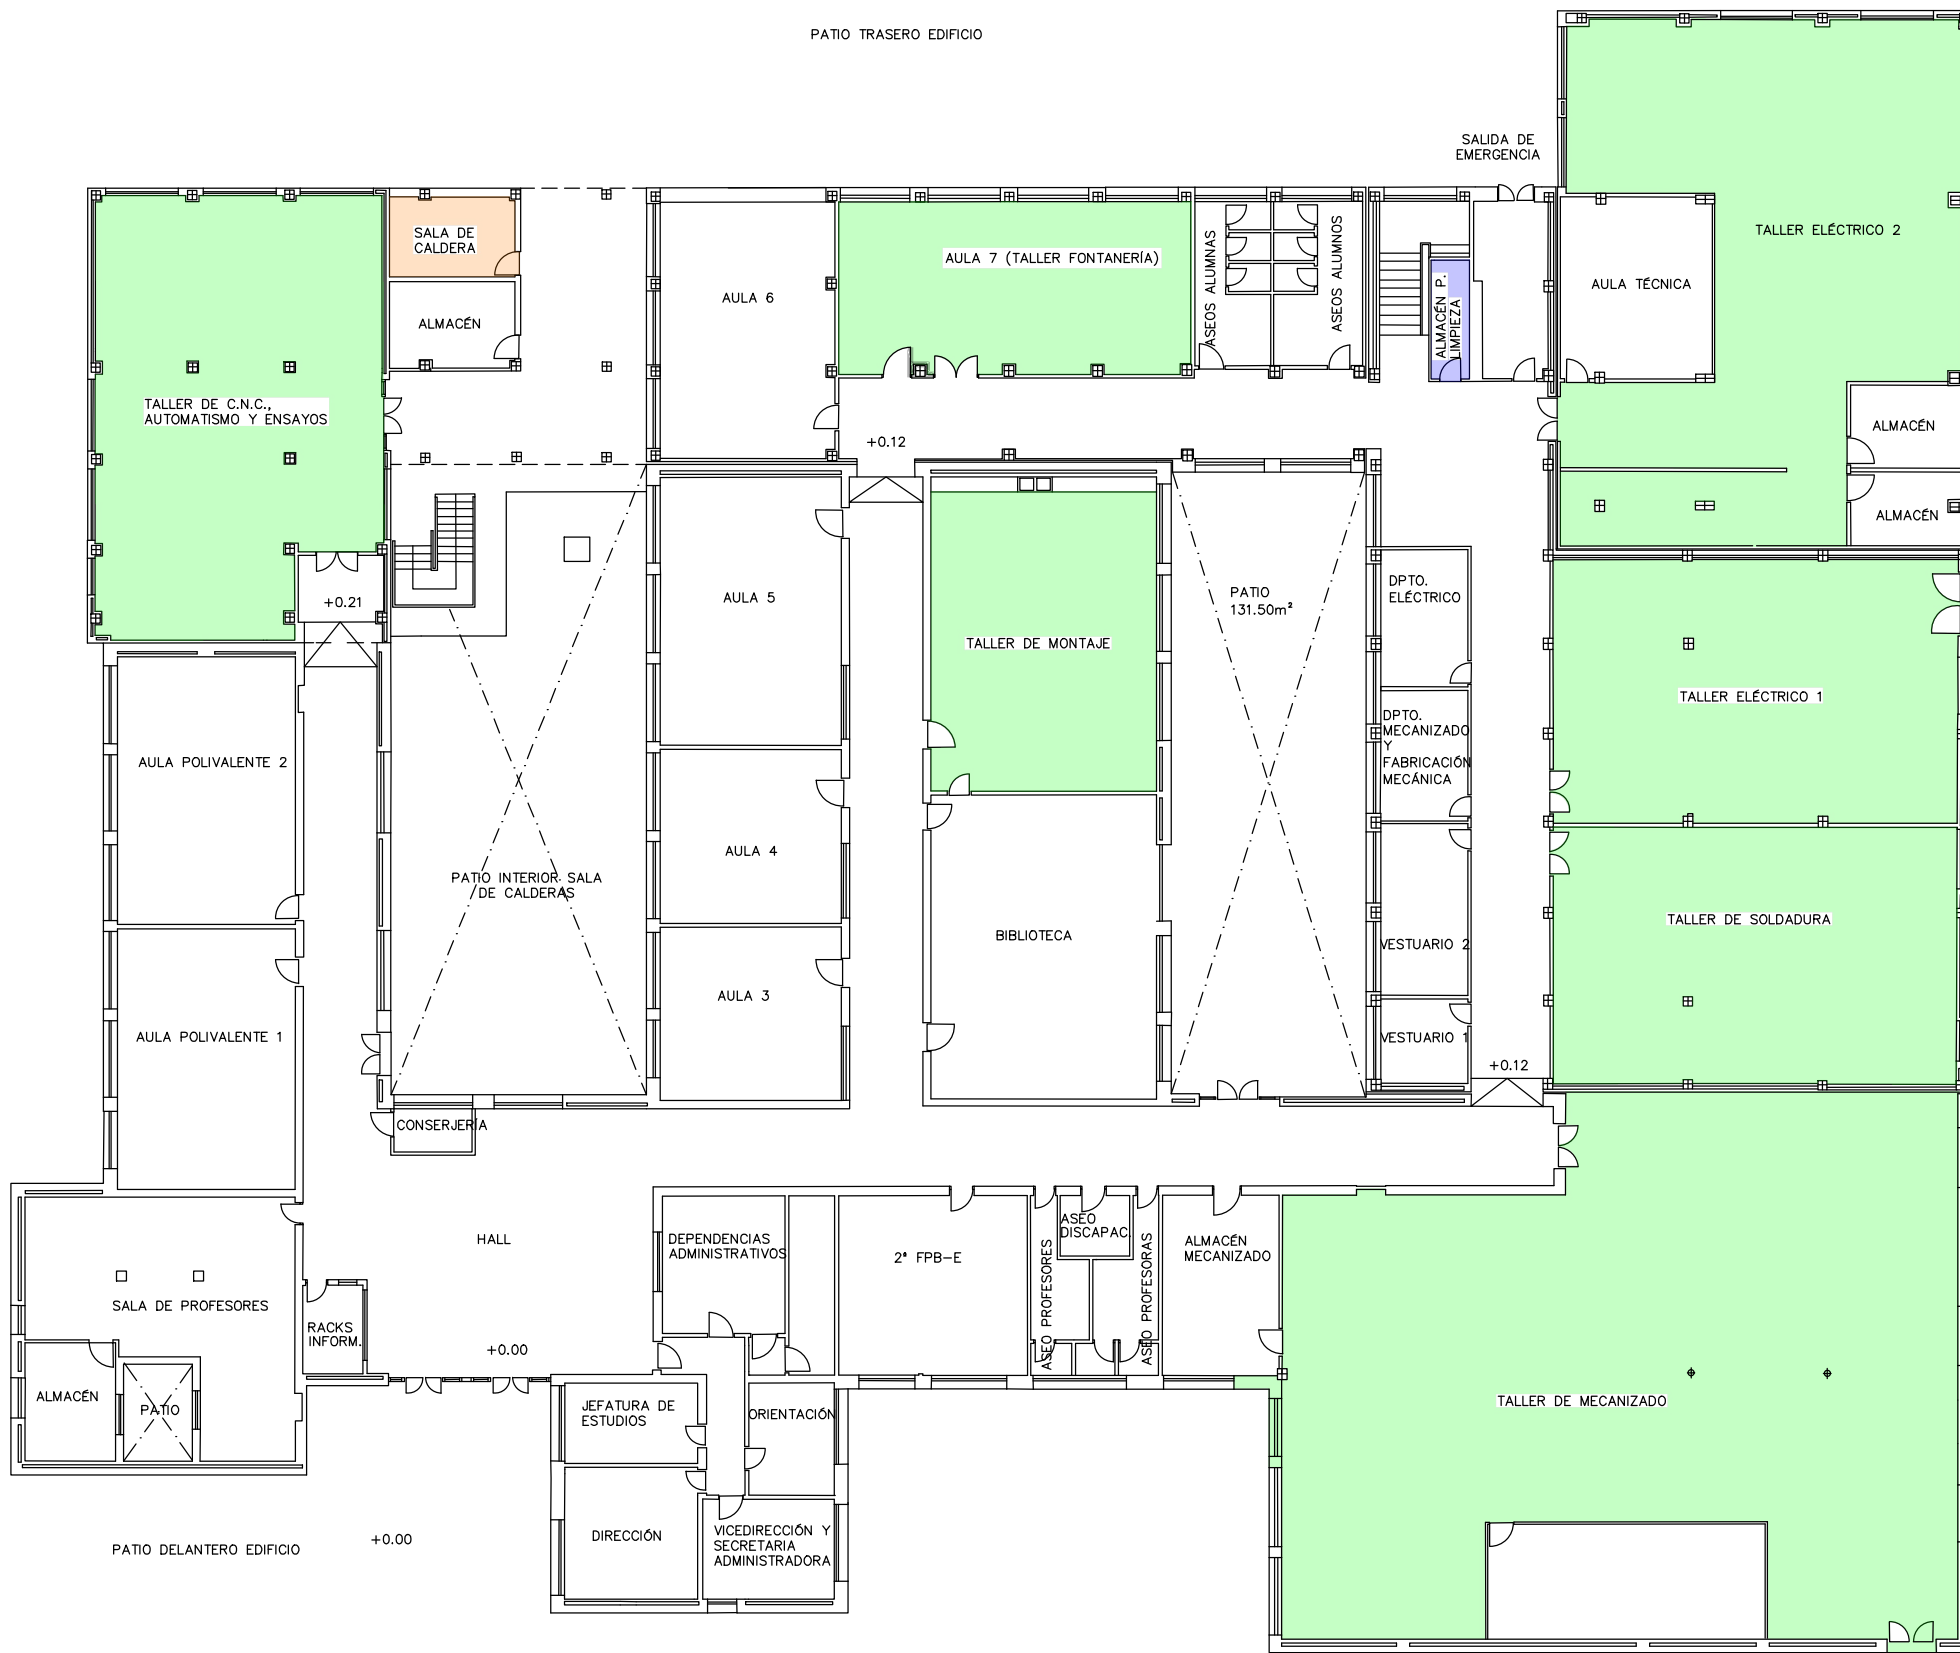

PATIO TRASERO EDIFICIO

DEPÓSITO GAS-OIL

LEYENDA

- DEPÓSITO GAS-OIL
- TALLERES
- ALMACÉN DE PRODUCTOS DE LIMPIEZA
- SALA DE CALDERAS

PATIO INTERIOR ACCESO TALLER MECANIZADO

ESCALA :

1/250

PLAN DE AUTOPROTECCIÓN I.E.S. EL ARENAL

PLANO :

MAPA DE RIESGOS 1